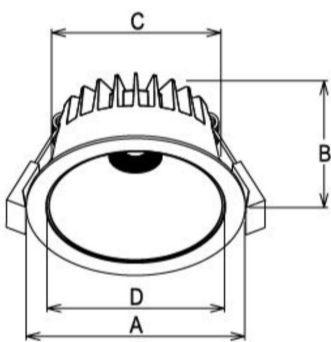

## Ello Spot 8W

<b>Article Nr.</b>	ELLO.83C.008.WH.DA.36
<b>Ausstrahlwinkel</b>	36°
<b>Diffusor</b>	transparent
<b>Durchmesser</b>	95mm
<b>Eingangsfrequenz</b>	50Hz
<b>Energieklasse</b>	A+++
<b>Entblendungswert</b>	<19 UGR
<b>Farbtoleranz</b>	MacAdam 3
<b>Farbwiedergabe</b>	>80 CRI
<b>Gehäusfarbe</b>	weiss
<b>Garantiejahre</b>	5 Jahre
<b>Höhe</b>	51mm
<b>Konstantstrom</b>	180mA
<b>Konverter</b>	extern
<b>Lebensdauer</b>	min 50.000 Stunden
<b>Leistung</b>	8W
<b>Leuchtenform</b>	rund
<b>Lichtquelle</b>	COB
<b>Lichtstrom</b>	650lm
<b>Lichtfarbe</b>	C3 / 3000K+4000K+5000K
<b>Lichtstromtoleranz</b>	-/+ 10%
<b>Lochausschnitt</b>	80mm
<b>Montageart</b>	Einbau
<b>Schlagfestigkeit (IK)</b>	IK09
<b>Schaltung</b>	Dali
<b>Schutzart</b>	IP54
<b>Schutzklasse</b>	2
<b>Sockel</b>	COB
<b>Speisungen</b>	220-240V