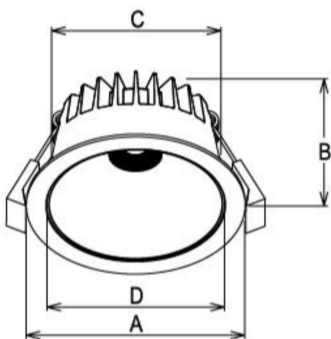

Ello Spot 10W

Article Nr.	ELLO.83C.010.BK.DA.36
Ausstrahlwinkel	36°
Diffusor	transparent
Durchmesser	102mm
Eingangsfrequenz	50Hz
Energieklasse	A+++
Entblendungswert	<19 UGR
Farbtoleranz	MacAdam 3
Farbwiedergabe	>80 CRI
Gehäusfarbe	schwarz
Garantiejahre	5 Jahre
Höhe	51mm
Konstantstrom	180mA
Konverter	extern
Lebensdauer	min 50.000 Stunden
Leistung	10W
Leuchtenform	rund
Lichtquelle	COB
Lichtstrom	770lm
Lichtfarbe	C3 / 3000K+4000K+5000K
Lichtstromtoleranz	-/+ 10%
Lochausschnitt	90mm
Montageart	Einbau
Schlagfestigkeit (IK)	IK09
Schaltung	Dali
Schutzart	IP54
Schutzklasse	2
Sockel	COB
Speisungen	220-240V