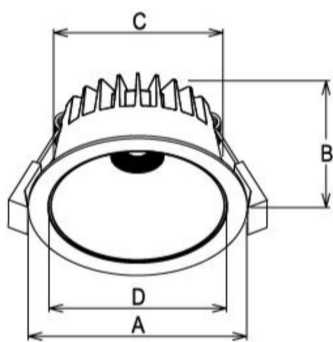

Ello Spot 10W

Article Nr.	ELLO.83C.010.WH.DA.36
Ausstrahlwinkel	36°
Diffusor	transparent
Durchmesser	102mm
Eingangsfrequenz	50Hz
Energieklasse	A+++
Entblendungswert	<19 UGR
Farbtoleranz	MacAdam 3
Farbwiedergabe	>80 CRI
Gehäusfarbe	weiss
Garantiejahre	5 Jahre
Höhe	51mm
Konstantstrom	180mA
Konverter	extern
Lebensdauer	min 50.000 Stunden
Leistung	10W
Leuchtenform	rund
Lichtquelle	COB
Lichtstrom	770lm
Lichtfarbe	C3 / 3000K+4000K+5000K
Lichtstromtoleranz	-/+ 10%
Lochausschnitt	90mm
Montageart	Einbau
Schlagfestigkeit (IK)	IK09
Schaltung	Dali
Schutzart	IP54
Schutzklasse	2
Sockel	COB
Speisungen	220-240V