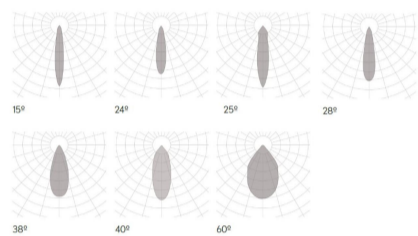

## Klimt S Aufbau Fix

<b>Article Nr.</b>	KLI.927.008.BK.DA.FIX.38
<b>Ausstrahlwinkel</b>	38°
<b>Durchmesser</b>	75mm
<b>Farbwiedergabe</b>	>90 CRI
<b>Gehäusfarbe</b>	schwarz
<b>Garantiejahre</b>	5 Jahre
<b>Höhe</b>	94mm
<b>Konverter</b>	Integriert
<b>Lebensdauer</b>	min 50.000 Stunden
<b>Leistung</b>	8W
<b>Leuchtenform</b>	rund
<b>Lichtquelle</b>	LED
<b>Lichtstrom</b>	395lm
<b>Lichtfarbe</b>	2700K
<b>Lochausschnitt</b>	67mm
<b>Montageart</b>	Anbau
<b>Schaltung</b>	Dali / Tast-Dim
<b>Schutzart</b>	IP20
<b>Schutzklasse</b>	1