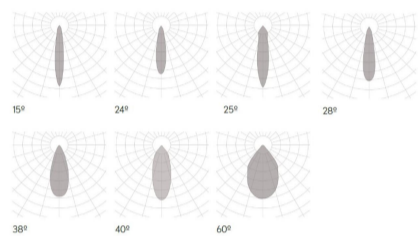

Klimt S Aufbau Fix

Article Nr.	KLI.927.008.BK.ON.FIX.38
Ausstrahlwinkel	38°
Durchmesser	75mm
Farbwiedergabe	>90 CRI
Gehäusfarbe	schwarz
Garantiejahre	5 Jahre
Höhe	94mm
Konverter	Integriert
Lebensdauer	min 50.000 Stunden
Leistung	8W
Leuchtenform	rund
Lichtquelle	LED
Lichtstrom	395lm
Lichtfarbe	2700K
Lochausschnitt	67mm
Montageart	Anbau
Schaltung	ON/OFF
Schutzart	IP20
Schutzklasse	1