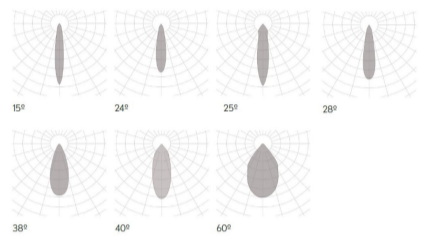

## Klimt S Aufbau Fix

<b>Article Nr.</b>	KLI.927.008.WH.DA.FIX.38
<b>Ausstrahlwinkel</b>	38°
<b>Durchmesser</b>	75mm
<b>Farbwiedergabe</b>	>90 CRI
<b>Gehäusfarbe</b>	weiss
<b>Garantiejahre</b>	5 Jahre
<b>Höhe</b>	94mm
<b>Konverter</b>	Integriert
<b>Lebensdauer</b>	min 50.000 Stunden
<b>Leistung</b>	8W
<b>Leuchtenform</b>	rund
<b>Lichtquelle</b>	LED
<b>Lichtstrom</b>	395lm
<b>Lichtfarbe</b>	2700K
<b>Lochausschnitt</b>	67mm
<b>Montageart</b>	Anbau
<b>Schaltung</b>	Dali / Tast-Dim
<b>Schutzart</b>	IP20
<b>Schutzklasse</b>	1