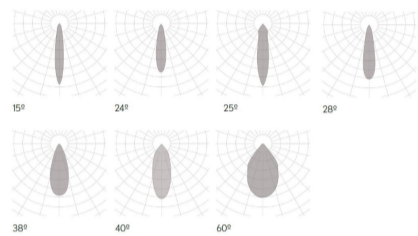

Klimt S Aufbau Fix

Article Nr.	KLI.927.008.WH.ON.FIX.38
Ausstrahlwinkel	38°
Durchmesser	75mm
Farbwiedergabe	>90 CRI
Gehäusfarbe	weiss
Garantiejahre	5 Jahre
Höhe	94mm
Konverter	Integriert
Lebensdauer	min 50.000 Stunden
Leistung	8W
Leuchtenform	rund
Lichtquelle	LED
Lichtstrom	395lm
Lichtfarbe	2700K
Lochausschnitt	67mm
Montageart	Anbau
Schaltung	ON/OFF
Schutzart	IP20
Schutzklasse	1