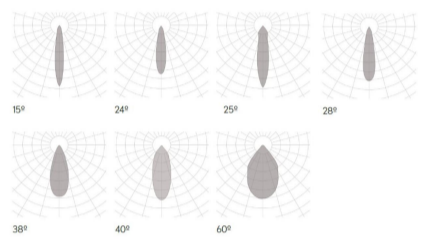

Klimt M Aufbau Fix

Article Nr.	KLI.927.011.BK.DA.FIX.60
Ausstrahlwinkel	60°
Durchmesser	100mm
Farbwiedergabe	>90 CRI
Gehäusfarbe	schwarz
Garantiejahre	5 Jahre
Höhe	98mm
Konverter	Integriert
Lebensdauer	min 50.000 Stunden
Leistung	11W
Leuchtenform	rund
Lichtquelle	LED
Lichtstrom	803lm
Lichtfarbe	2700K
Montageart	Anbau
Schaltung	Dali / Tast-Dim
Schutzart	IP20
Schutzklasse	1