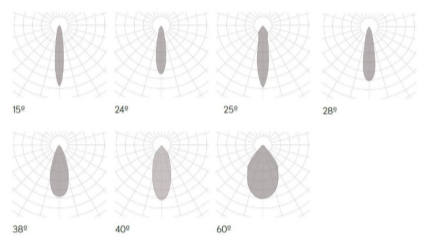

## Klimt M Aufbau Fix

<b>Article Nr.</b>	KLI.927.011.BK.ON.FIX.60
<b>Ausstrahlwinkel</b>	60°
<b>Durchmesser</b>	100mm
<b>Farbwiedergabe</b>	>90 CRI
<b>Gehäusfarbe</b>	schwarz
<b>Garantiejahre</b>	5 Jahre
<b>Höhe</b>	98mm
<b>Konverter</b>	Integriert
<b>Lebensdauer</b>	min 50.000 Stunden
<b>Leistung</b>	11W
<b>Leuchtenform</b>	rund
<b>Lichtquelle</b>	LED
<b>Lichtstrom</b>	803lm
<b>Lichtfarbe</b>	2700K
<b>Montageart</b>	Anbau
<b>Schaltung</b>	ON/OFF
<b>Schutzart</b>	IP20
<b>Schutzklasse</b>	1