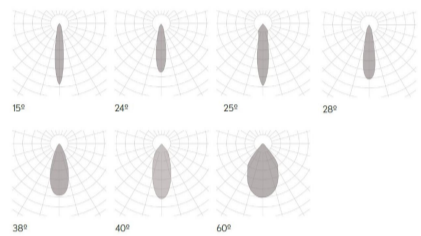

Klimt M Aufbau Fix

Article Nr.	KLI.927.011.WH.DA.FIX.60
Ausstrahlwinkel	60°
Durchmesser	100mm
Farbwiedergabe	>90 CRI
Gehäusfarbe	weiss
Garantiejahre	5 Jahre
Höhe	98mm
Konverter	Integriert
Lebensdauer	min 50.000 Stunden
Leistung	11W
Leuchtenform	rund
Lichtquelle	LED
Lichtstrom	803lm
Lichtfarbe	2700K
Montageart	Anbau
Schaltung	Dali / Tast-Dim
Schutzart	IP20
Schutzklasse	1