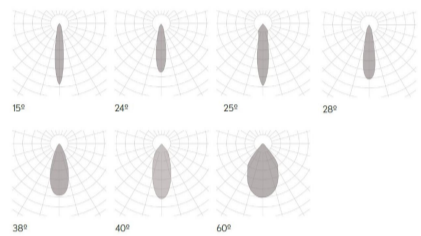

## Klimt M Aufbau Fix

<b>Article Nr.</b>	KLI.927.011.WH.ON.FIX.60
<b>Ausstrahlwinkel</b>	60°
<b>Durchmesser</b>	100mm
<b>Farbwiedergabe</b>	>90 CRI
<b>Gehäusfarbe</b>	weiss
<b>Garantiejahre</b>	5 Jahre
<b>Höhe</b>	98mm
<b>Konverter</b>	Integriert
<b>Lebensdauer</b>	min 50.000 Stunden
<b>Leistung</b>	11W
<b>Leuchtenform</b>	rund
<b>Lichtquelle</b>	LED
<b>Lichtstrom</b>	803lm
<b>Lichtfarbe</b>	2700K
<b>Montageart</b>	Anbau
<b>Schaltung</b>	ON/OFF
<b>Schutzart</b>	IP20
<b>Schutzklasse</b>	1