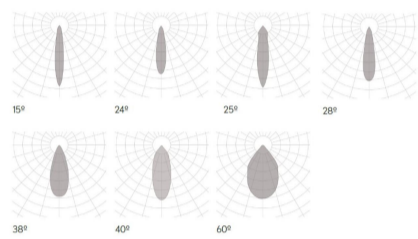

Klimt L Aufbau Fix

Article Nr.	KLI.927.030.BK.DA.FIX.60
Ausstrahlwinkel	60°
Durchmesser	125mm
Farbwiedergabe	>90 CRI
Gehäusfarbe	schwarz
Garantiejahre	5 Jahre
Höhe	144mm
Konverter	Integriert
Lebensdauer	min 50.000 Stunden
Leistung	30W
Leuchtenform	rund
Lichtquelle	LED
Lichtstrom	1945lm
Lichtfarbe	2700K
Montageart	Anbau
Schaltung	Dali / Tast-Dim
Schutzart	IP20
Schutzklasse	1