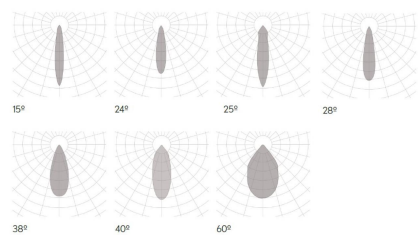

Klimt L Aufbau Fix

Article Nr.	KLI.927.030.BK.ON.FIX.60
Ausstrahlwinkel	60°
Durchmesser	125mm
Farbwiedergabe	>90 CRI
Gehäusfarbe	schwarz
Garantiejahre	5 Jahre
Höhe	144mm
Konverter	Integriert
Lebensdauer	min 50.000 Stunden
Leistung	30W
Leuchtenform	rund
Lichtquelle	LED
Lichtstrom	1945lm
Lichtfarbe	2700K
Montageart	Anbau
Schaltung	ON/OFF
Schutzart	IP20
Schutzklasse	1