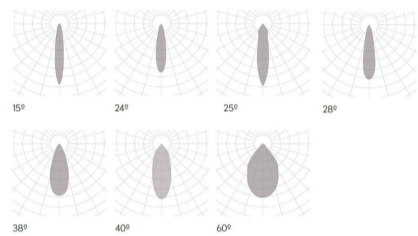

Klimt L Aufbau Fix

Article Nr.	KLI.927.030.WH.DA.FIX.60
Ausstrahlwinkel	60°
Durchmesser	125mm
Farbwiedergabe	>90 CRI
Gehäusfarbe	weiss
Garantiejahre	5 Jahre
Höhe	144mm
Konverter	Integriert
Lebensdauer	min 50.000 Stunden
Leistung	30W
Leuchtenform	rund
Lichtquelle	LED
Lichtstrom	1945lm
Lichtfarbe	2700K
Montageart	Anbau
Schaltung	Dali / Tast-Dim
Schutzart	IP20
Schutzklasse	1