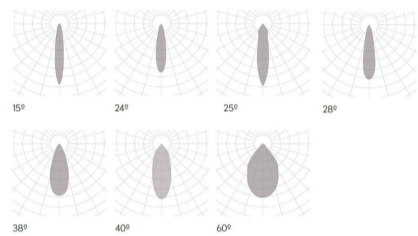

Klimt L Aufbau Fix

Article Nr.	KLI.927.030.WH.ON.FIX.60
Ausstrahlwinkel	60°
Durchmesser	125mm
Farbwiedergabe	>90 CRI
Gehäusfarbe	weiss
Garantiejahre	5 Jahre
Höhe	144mm
Konverter	Integriert
Lebensdauer	min 50.000 Stunden
Leistung	30W
Leuchtenform	rund
Lichtquelle	LED
Lichtstrom	1945lm
Lichtfarbe	2700K
Montageart	Anbau
Schaltung	ON/OFF
Schutzart	IP20
Schutzklasse	1