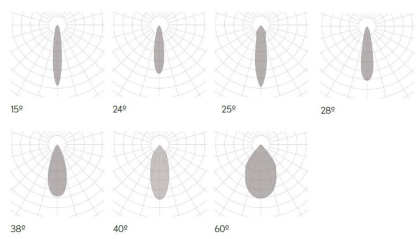

Klimt S Aufbau Fix

Article Nr.	KLI.930.008.BK.DA.FIX.38
Ausstrahlwinkel	38°
Durchmesser	75mm
Farbwiedergabe	>90 CRI
Gehäusfarbe	schwarz
Garantiejahre	5 Jahre
Höhe	94mm
Konverter	Integriert
Lebensdauer	min 50.000 Stunden
Leistung	8W
Leuchtenform	rund
Lichtquelle	LED
Lichtstrom	497lm
Lichtfarbe	3000K
Lochausschnitt	67mm
Montageart	Anbau
Schaltung	Dali / Tast-Dim
Schutzart	IP20
Schutzklasse	1