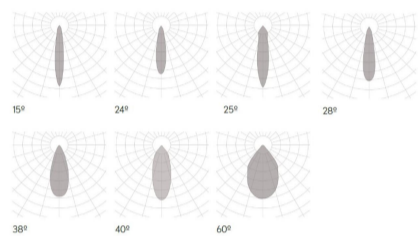

## Klimt S Aufbau Fix

<b>Article Nr.</b>	KLI.930.008.BK.ON.FIX.38
<b>Ausstrahlwinkel</b>	38°
<b>Durchmesser</b>	75mm
<b>Farbwiedergabe</b>	>90 CRI
<b>Gehäusfarbe</b>	schwarz
<b>Garantiejahre</b>	5 Jahre
<b>Höhe</b>	94mm
<b>Konverter</b>	Integriert
<b>Lebensdauer</b>	min 50.000 Stunden
<b>Leistung</b>	8W
<b>Leuchtenform</b>	rund
<b>Lichtquelle</b>	LED
<b>Lichtstrom</b>	497lm
<b>Lichtfarbe</b>	3000K
<b>Lochausschnitt</b>	67mm
<b>Montageart</b>	Anbau
<b>Schaltung</b>	ON/OFF
<b>Schutzart</b>	IP20
<b>Schutzklasse</b>	1