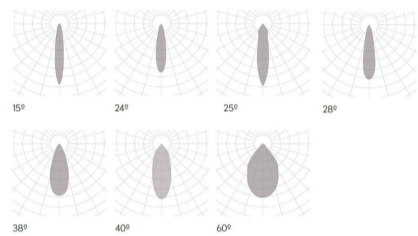

## Klimt S Aufbau Fix

<b>Article Nr.</b>	KLI.930.008.WH.DA.FIX.38
<b>Ausstrahlwinkel</b>	38°
<b>Durchmesser</b>	75mm
<b>Farbwiedergabe</b>	>90 CRI
<b>Gehäusfarbe</b>	weiss
<b>Garantiejahre</b>	5 Jahre
<b>Höhe</b>	94mm
<b>Konverter</b>	Integriert
<b>Lebensdauer</b>	min 50.000 Stunden
<b>Leistung</b>	8W
<b>Leuchtenform</b>	rund
<b>Lichtquelle</b>	LED
<b>Lichtstrom</b>	497lm
<b>Lichtfarbe</b>	3000K
<b>Lochausschnitt</b>	67mm
<b>Montageart</b>	Anbau
<b>Schaltung</b>	Dali / Tast-Dim
<b>Schutzart</b>	IP20
<b>Schutzklasse</b>	1