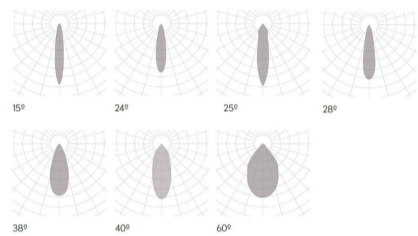

Klimt S Aufbau Fix

Article Nr.	KLI.930.008.WH.ON.FIX.38
Ausstrahlwinkel	38°
Durchmesser	75mm
Farbwiedergabe	>90 CRI
Gehäusfarbe	weiss
Garantiejahre	5 Jahre
Höhe	94mm
Konverter	Integriert
Lebensdauer	min 50.000 Stunden
Leistung	8W
Leuchtenform	rund
Lichtquelle	LED
Lichtstrom	497lm
Lichtfarbe	3000K
Lochausschnitt	67mm
Montageart	Anbau
Schaltung	ON/OFF
Schutzart	IP20
Schutzklasse	1