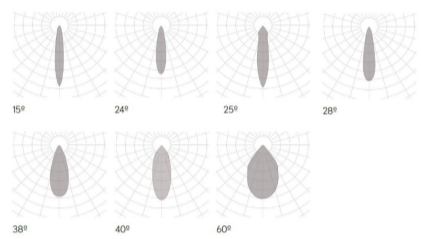

Klimt M Aufbau Fix

Article Nr.	KLI.930.011.BK.DA.FIX.60
Ausstrahlwinkel	60°
Durchmesser	100mm
Farbwiedergabe	>90 CRI
Gehäusfarbe	schwarz
Garantiejahre	5 Jahre
Höhe	98mm
Konverter	Integriert
Lebensdauer	min 50.000 Stunden
Leistung	11W
Leuchtenform	rund
Lichtquelle	LED
Lichtstrom	983lm
Lichtfarbe	3000K
Montageart	Anbau
Schaltung	Dali / Tast-Dim
Schutzart	IP20
Schutzklasse	1