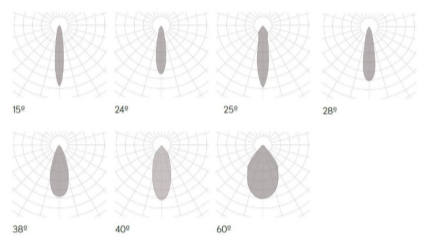

## Klimt M Aufbau Fix

<b>Article Nr.</b>	KLI.930.011.BK.ON.FIX.60
<b>Ausstrahlwinkel</b>	60°
<b>Durchmesser</b>	100mm
<b>Farbwiedergabe</b>	>90 CRI
<b>Gehäusfarbe</b>	schwarz
<b>Garantiejahre</b>	5 Jahre
<b>Höhe</b>	98mm
<b>Konverter</b>	Integriert
<b>Lebensdauer</b>	min 50.000 Stunden
<b>Leistung</b>	11W
<b>Leuchtenform</b>	rund
<b>Lichtquelle</b>	LED
<b>Lichtstrom</b>	983lm
<b>Lichtfarbe</b>	3000K
<b>Montageart</b>	Anbau
<b>Schaltung</b>	ON/OFF
<b>Schutzart</b>	IP20
<b>Schutzklasse</b>	1