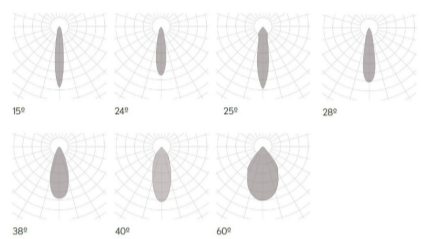

## Klimt M Aufbau Fix

<b>Article Nr.</b>	KLI.930.011.WH.DA.FIX.60
<b>Ausstrahlwinkel</b>	60°
<b>Durchmesser</b>	100mm
<b>Farbwiedergabe</b>	>90 CRI
<b>Gehäusfarbe</b>	weiss
<b>Garantiejahre</b>	5 Jahre
<b>Höhe</b>	98mm
<b>Konverter</b>	Integriert
<b>Lebensdauer</b>	min 50.000 Stunden
<b>Leistung</b>	11W
<b>Leuchtenform</b>	rund
<b>Lichtquelle</b>	LED
<b>Lichtstrom</b>	983lm
<b>Lichtfarbe</b>	3000K
<b>Montageart</b>	Anbau
<b>Schaltung</b>	Dali / Tast-Dim
<b>Schutzart</b>	IP20
<b>Schutzklasse</b>	1