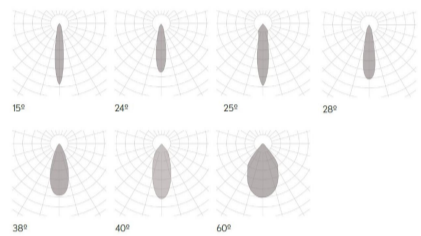

Klimt M Aufbau Fix

Article Nr.	KLI.930.011.WH.ON.FIX.60
Ausstrahlwinkel	60°
Durchmesser	100mm
Farbwiedergabe	>90 CRI
Gehäusfarbe	weiss
Garantiejahre	5 Jahre
Höhe	98mm
Konverter	Integriert
Lebensdauer	min 50.000 Stunden
Leistung	11W
Leuchtenform	rund
Lichtquelle	LED
Lichtstrom	983lm
Lichtfarbe	3000K
Montageart	Anbau
Schaltung	ON/OFF
Schutzart	IP20
Schutzklasse	1