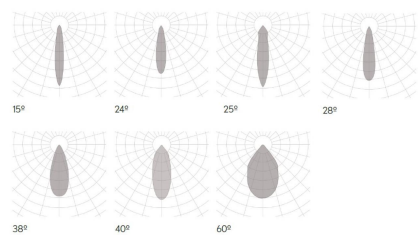

Klimt L Aufbau Fix

Article Nr.	KLI.930.030.BK.DA.FIX.60
Ausstrahlwinkel	60°
Durchmesser	125mm
Farbwiedergabe	>90 CRI
Gehäusfarbe	schwarz
Garantiejahre	5 Jahre
Höhe	144mm
Konverter	Integriert
Lebensdauer	min 50.000 Stunden
Leistung	30W
Leuchtenform	rund
Lichtquelle	LED
Lichtstrom	2073lm
Lichtfarbe	3000K
Montageart	Anbau
Schaltung	Dali / Tast-Dim
Schutzart	IP20
Schutzklasse	1