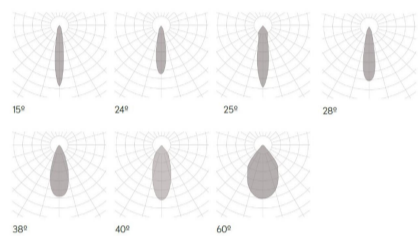

## Klimt L Aufbau Fix

<b>Article Nr.</b>	KLI.930.030.BK.ON.FIX.60
<b>Ausstrahlwinkel</b>	60°
<b>Durchmesser</b>	125mm
<b>Farbwiedergabe</b>	>90 CRI
<b>Gehäusfarbe</b>	schwarz
<b>Garantiejahre</b>	5 Jahre
<b>Höhe</b>	144mm
<b>Konverter</b>	Integriert
<b>Lebensdauer</b>	min 50.000 Stunden
<b>Leistung</b>	30W
<b>Leuchtenform</b>	rund
<b>Lichtquelle</b>	LED
<b>Lichtstrom</b>	2073lm
<b>Lichtfarbe</b>	3000K
<b>Montageart</b>	Anbau
<b>Schaltung</b>	ON/OFF
<b>Schutzart</b>	IP20
<b>Schutzklasse</b>	1