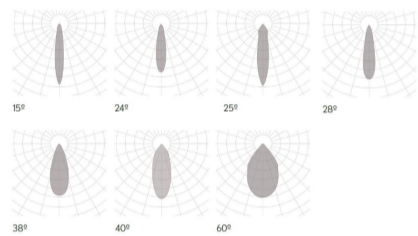

## Klimt L Aufbau Fix

<b>Article Nr.</b>	KLI.930.030.WH.DA.FIX.60
<b>Ausstrahlwinkel</b>	60°
<b>Durchmesser</b>	125mm
<b>Farbwiedergabe</b>	>90 CRI
<b>Gehäusfarbe</b>	weiss
<b>Garantiejahre</b>	5 Jahre
<b>Höhe</b>	144mm
<b>Konverter</b>	Integriert
<b>Lebensdauer</b>	min 50.000 Stunden
<b>Leistung</b>	30W
<b>Leuchtenform</b>	rund
<b>Lichtquelle</b>	LED
<b>Lichtstrom</b>	2073lm
<b>Lichtfarbe</b>	3000K
<b>Montageart</b>	Anbau
<b>Schaltung</b>	Dali / Tast-Dim
<b>Schutzart</b>	IP20
<b>Schutzklasse</b>	1