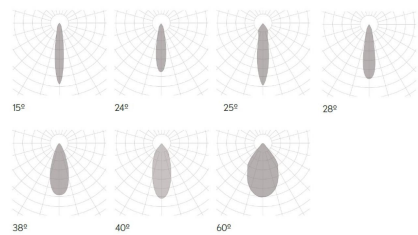

Klimt L Aufbau Fix

Article Nr.	KLI.930.030.WH.ON.FIX.60
Ausstrahlwinkel	60°
Durchmesser	125mm
Farbwiedergabe	>90 CRI
Gehäusfarbe	weiss
Garantiejahre	5 Jahre
Höhe	144mm
Konverter	Integriert
Lebensdauer	min 50.000 Stunden
Leistung	30W
Leuchtenform	rund
Lichtquelle	LED
Lichtstrom	2073lm
Lichtfarbe	3000K
Montageart	Anbau
Schaltung	ON/OFF
Schutzart	IP20
Schutzklasse	1