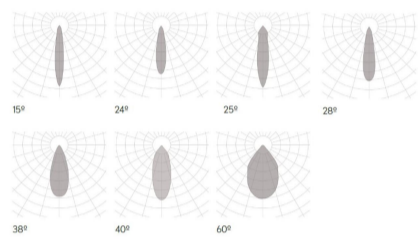

Klimt S Aufbau Fix

Article Nr.	KLI.940.008.BK.DA.FIX.38
Ausstrahlwinkel	38°
Durchmesser	75mm
Farbwiedergabe	>90 CRI
Gehäusfarbe	schwarz
Garantiejahre	5 Jahre
Höhe	94mm
Konverter	Integriert
Lebensdauer	min 50.000 Stunden
Leistung	8W
Leuchtenform	rund
Lichtquelle	LED
Lichtstrom	550lm
Lichtfarbe	4000K
Lochausschnitt	67mm
Montageart	Anbau
Schaltung	Dali / Tast-Dim
Schutzart	IP20
Schutzklasse	1