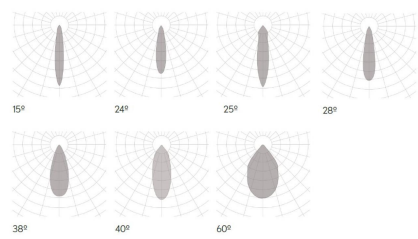

## Klimt S Aufbau Fix

**Article Nr.**  
KLI.940.008.BK.ON.FIX.38

**Ausstrahlwinkel**  
38°

**Durchmesser**  
75mm

**Farbwiedergabe**  
>90 CRI

**Gehäusfarbe**  
schwarz

**Garantiejahre**  
5 Jahre

**Höhe**  
94mm

**Konverter**  
Integriert

**Lebensdauer**  
min 50.000 Stunden

**Leistung**  
8W

**Leuchtenform**  
rund

**Lichtquelle**  
LED

**Lichtstrom**  
550lm

**Lichtfarbe**  
4000K

**Lochausschnitt**  
67mm