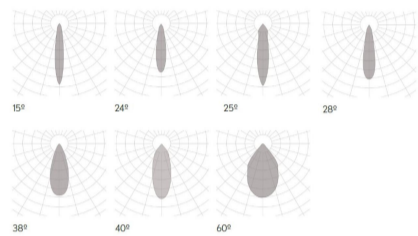

## Klimt S Aufbau Fix

<b>Article Nr.</b>	KLI.940.008.WH.DA.FIX.38
<b>Ausstrahlwinkel</b>	38°
<b>Durchmesser</b>	75mm
<b>Farbwiedergabe</b>	>90 CRI
<b>Gehäusfarbe</b>	weiss
<b>Garantiejahre</b>	5 Jahre
<b>Höhe</b>	94mm
<b>Konverter</b>	Integriert
<b>Lebensdauer</b>	min 50.000 Stunden
<b>Leistung</b>	8W
<b>Leuchtenform</b>	rund
<b>Lichtquelle</b>	LED
<b>Lichtstrom</b>	550lm
<b>Lichtfarbe</b>	4000K
<b>Lochausschnitt</b>	67mm
<b>Montageart</b>	Anbau
<b>Schaltung</b>	Dali / Tast-Dim
<b>Schutzart</b>	IP20
<b>Schutzklasse</b>	1