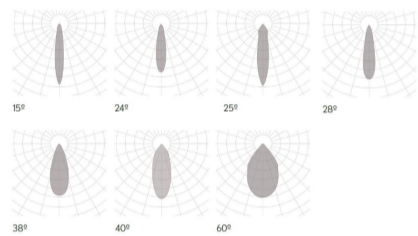

## Klimt S Aufbau Fix

<b>Article Nr.</b>	KLI.940.008.WH.ON.FIX.38
<b>Ausstrahlwinkel</b>	38°
<b>Durchmesser</b>	75mm
<b>Farbwiedergabe</b>	>90 CRI
<b>Gehäusfarbe</b>	weiss
<b>Garantiejahre</b>	5 Jahre
<b>Höhe</b>	94mm
<b>Konverter</b>	Integriert
<b>Lebensdauer</b>	min 50.000 Stunden
<b>Leistung</b>	8W
<b>Leuchtenform</b>	rund
<b>Lichtquelle</b>	LED
<b>Lichtstrom</b>	550lm
<b>Lichtfarbe</b>	4000K
<b>Lochausschnitt</b>	67mm
<b>Montageart</b>	Anbau
<b>Schaltung</b>	ON/OFF
<b>Schutzart</b>	IP20
<b>Schutzklasse</b>	1