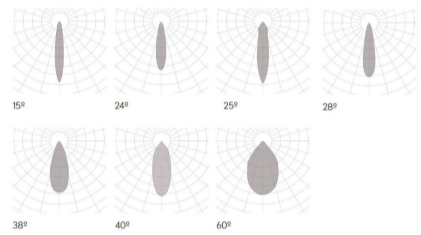

Klimt M Aufbau Fix

Article Nr.	KLI.940.011.BK.ON.FIX.60
Ausstrahlwinkel	60°
Durchmesser	100mm
Farbwiedergabe	>90 CRI
Gehäusfarbe	schwarz
Garantiejahre	5 Jahre
Höhe	98mm
Konverter	Integriert
Lebensdauer	min 50.000 Stunden
Leistung	11W
Leuchtenform	rund
Lichtquelle	LED
Lichtstrom	991lm
Lichtfarbe	4000K
Montageart	Anbau
Schaltung	ON/OFF
Schutzart	IP20
Schutzklasse	1