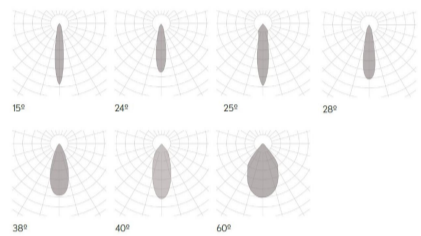

Klimt M Aufbau Fix

Article Nr.	KLI.940.011.WH.DA.FIX.60
Ausstrahlwinkel	60°
Durchmesser	100mm
Farbwiedergabe	>90 CRI
Gehäusfarbe	weiss
Garantiejahre	5 Jahre
Höhe	98mm
Konverter	Integriert
Lebensdauer	min 50.000 Stunden
Leistung	11W
Leuchtenform	rund
Lichtquelle	LED
Lichtstrom	991lm
Lichtfarbe	4000K
Montageart	Anbau
Schaltung	Dali / Tast-Dim
Schutzart	IP20
Schutzklasse	1