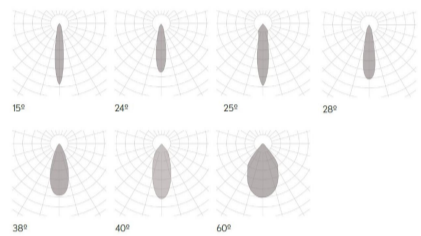

## Klimt M Aufbau Fix

<b>Article Nr.</b>	KLI.940.011.WH.ON.FIX.60
<b>Ausstrahlwinkel</b>	60°
<b>Durchmesser</b>	100mm
<b>Farbwiedergabe</b>	>90 CRI
<b>Gehäusfarbe</b>	weiss
<b>Garantiejahre</b>	5 Jahre
<b>Höhe</b>	98mm
<b>Konverter</b>	Integriert
<b>Lebensdauer</b>	min 50.000 Stunden
<b>Leistung</b>	11W
<b>Leuchtenform</b>	rund
<b>Lichtquelle</b>	LED
<b>Lichtstrom</b>	991lm
<b>Lichtfarbe</b>	4000K
<b>Montageart</b>	Anbau
<b>Schaltung</b>	ON/OFF
<b>Schutzart</b>	IP20
<b>Schutzklasse</b>	1