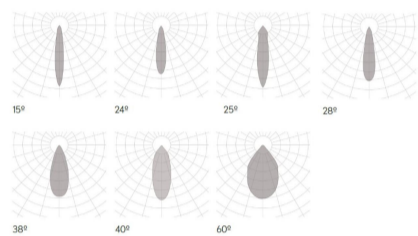

## Klimt L Aufbau Fix

|                        |                          |
|------------------------|--------------------------|
| <b>Article Nr.</b>     | KLI.940.030.BK.DA.FIX.60 |
| <b>Ausstrahlwinkel</b> | 60°                      |
| <b>Durchmesser</b>     | 125mm                    |
| <b>Farbwiedergabe</b>  | >90 CRI                  |
| <b>Gehäusfarbe</b>     | schwarz                  |
| <b>Garantiejahre</b>   | 5 Jahre                  |
| <b>Höhe</b>            | 144mm                    |
| <b>Konverter</b>       | Integriert               |
| <b>Lebensdauer</b>     | min 50.000 Stunden       |
| <b>Leistung</b>        | 30W                      |
| <b>Leuchtenform</b>    | rund                     |
| <b>Lichtquelle</b>     | LED                      |
| <b>Lichtstrom</b>      | 2311lm                   |
| <b>Lichtfarbe</b>      | 4000K                    |
| <b>Montageart</b>      | Anbau                    |
| <b>Schaltung</b>       | Dali / Tast-Dim          |
| <b>Schutzart</b>       | IP20                     |
| <b>Schutzklasse</b>    | 1                        |