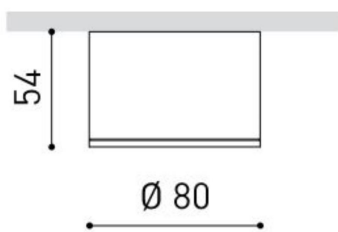

Puck M

Article Nr.	PUCK.927.012.BK.PC.43
Ausstrahlwinkel	43°
Durchmesser	80mm
Entblendungswert	<19 UGR
Farbtoleranz	MacAdam 3
Farbwiedergabe	>90 CRI
Gehäusfarbe	schwarz
Garantiejahre	2 Jahre
Höhe	54mm
Konverter	Integriert
Lebensdauer	min 70.000 Stunden
Leistung	12W
Leuchtenform	rund
Lichtquelle	COB
Lichtstrom	960lm
Lichtfarbe	2700K
Montageart	Anbau
Schaltung	Phase-Cut
Schutzart	IP20