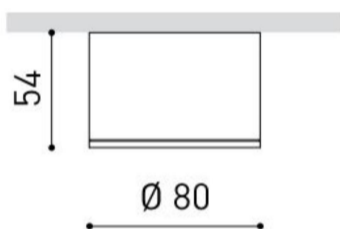

Puck M

Article Nr.	PUCK.927.012.WH.PC.43
Ausstrahlwinkel	43°
Durchmesser	80mm
Entblendungswert	<19 UGR
Farbtoleranz	MacAdam 3
Farbwiedergabe	>90 CRI
Gehäusfarbe	weiss
Garantiejahre	2 Jahre
Höhe	54mm
Konverter	Integriert
Lebensdauer	min 70.000 Stunden
Leistung	12W
Leuchtenform	rund
Lichtquelle	COB
Lichtstrom	960lm
Lichtfarbe	2700K
Montageart	Anbau
Schaltung	Phase-Cut
Schutzart	IP20