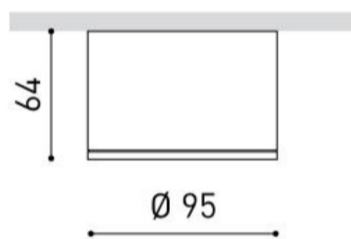

Puck L

Article Nr.	PUCK.927.020.WH.PC.45
Ausstrahlwinkel	45°
Durchmesser	95mm
Entblendungswert	<19 UGR
Farbtoleranz	MacAdam 3
Farbwiedergabe	>90 CRI
Gehäusfarbe	weiss
Garantiejahre	2 Jahre
Höhe	64mm
Konverter	Integriert
Lebensdauer	min 70.000 Stunden
Leistung	20W
Leuchtenform	rund
Lichtquelle	COB
Lichtstrom	1500lm
Lichtfarbe	2700K
Montageart	Anbau
Schaltung	Phase-Cut
Schutzart	IP20