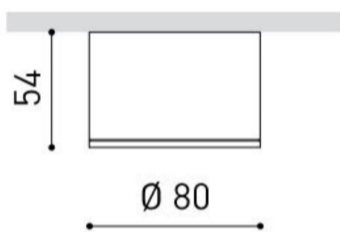

## Puck M

<b>Article Nr.</b>	PUCK.930.012.BK.PC.43
<b>Ausstrahlwinkel</b>	43°
<b>Durchmesser</b>	80mm
<b>Entblendungswert</b>	<19 UGR
<b>Farbtoleranz</b>	MacAdam 3
<b>Farbwiedergabe</b>	>90 CRI
<b>Gehäusfarbe</b>	schwarz
<b>Garantiejahre</b>	2 Jahre
<b>Höhe</b>	54mm
<b>Konverter</b>	Integriert
<b>Lebensdauer</b>	min 70.000 Stunden
<b>Leistung</b>	12W
<b>Leuchtenform</b>	rund
<b>Lichtquelle</b>	COB
<b>Lichtstrom</b>	1020lm
<b>Lichtfarbe</b>	3000K
<b>Montageart</b>	Anbau
<b>Schaltung</b>	Phase-Cut
<b>Schutzart</b>	IP20