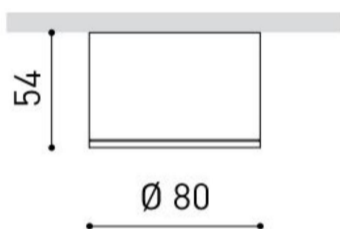

Puck M

Article Nr.	PUCK.930.012.WH.PC.43
Ausstrahlwinkel	43°
Durchmesser	80mm
Entblendungswert	<19 UGR
Farbtoleranz	MacAdam 3
Farbwiedergabe	>90 CRI
Gehäusfarbe	weiss
Garantiejahre	2 Jahre
Höhe	54mm
Konverter	Integriert
Lebensdauer	min 70.000 Stunden
Leistung	12W
Leuchtenform	rund
Lichtquelle	COB
Lichtstrom	1020lm
Lichtfarbe	3000K
Montageart	Anbau
Schaltung	Phase-Cut
Schutzart	IP20