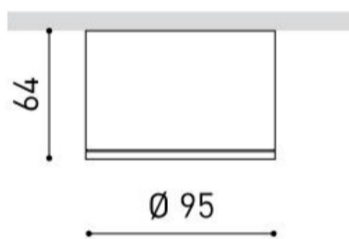

## Puck L

<b>Article Nr.</b>	PUCK.930.020.BK.PC.45
<b>Ausstrahlwinkel</b>	45°
<b>Durchmesser</b>	95mm
<b>Entblendungswert</b>	<19 UGR
<b>Farbtoleranz</b>	MacAdam 3
<b>Farbwiedergabe</b>	>90 CRI
<b>Gehäusfarbe</b>	schwarz
<b>Garantiejahre</b>	2 Jahre
<b>Höhe</b>	64mm
<b>Konverter</b>	Integriert
<b>Lebensdauer</b>	min 70.000 Stunden
<b>Leistung</b>	20W
<b>Leuchtenform</b>	rund
<b>Lichtquelle</b>	COB
<b>Lichtstrom</b>	1600lm
<b>Lichtfarbe</b>	3000K
<b>Montageart</b>	Anbau
<b>Schaltung</b>	Phase-Cut
<b>Schutzart</b>	IP20