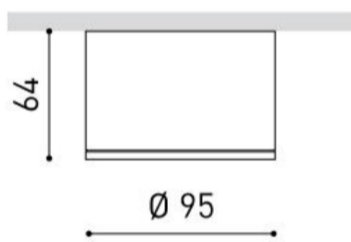

Puck L

Article Nr.	PUCK.930.020.WH.PC.45
Ausstrahlwinkel	45°
Durchmesser	95mm
Entblendungswert	<19 UGR
Farbtoleranz	MacAdam 3
Farbwiedergabe	>90 CRI
Gehäusfarbe	weiss
Garantiejahre	2 Jahre
Höhe	64mm
Konverter	Integriert
Lebensdauer	min 70.000 Stunden
Leistung	20W
Leuchtenform	rund
Lichtquelle	COB
Lichtstrom	1600lm
Lichtfarbe	3000K
Montageart	Anbau
Schaltung	Phase-Cut
Schutzart	IP20