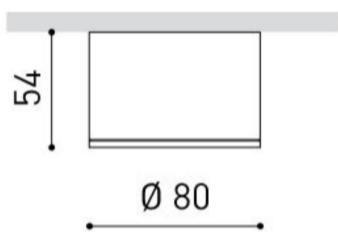

Puck M

Article Nr.	PUCK.940.012.BK.PC.43
Ausstrahlwinkel	43°
Durchmesser	80mm
Entblendungswert	<19 UGR
Farbtoleranz	MacAdam 3
Farbwiedergabe	>90 CRI
Gehäusfarbe	schwarz
Garantiejahre	2 Jahre
Höhe	54mm
Konverter	Integriert
Lebensdauer	min 70.000 Stunden
Leistung	12W
Leuchtenform	rund
Lichtquelle	COB
Lichtstrom	1080lm
Lichtfarbe	4000K
Montageart	Anbau
Schaltung	Phase-Cut
Schutzart	IP20