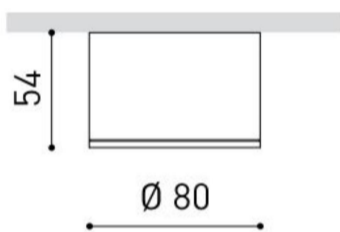

Puck M

Article Nr.	PUCK.940.012.WH.PC.43
Ausstrahlwinkel	43°
Durchmesser	80mm
Entblendungswert	<19 UGR
Farbtoleranz	MacAdam 3
Farbwiedergabe	>90 CRI
Gehäusfarbe	weiss
Garantiejahre	2 Jahre
Höhe	54mm
Konverter	Integriert
Lebensdauer	min 70.000 Stunden
Leistung	12W
Leuchtenform	rund
Lichtquelle	COB
Lichtstrom	1080lm
Lichtfarbe	4000K
Montageart	Anbau
Schaltung	Phase-Cut
Schutzart	IP20