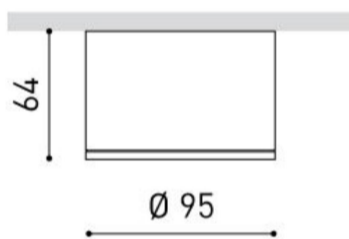

Puck L

Article Nr.	PUCK.940.020.WH.PC.45
Ausstrahlwinkel	45°
Durchmesser	95mm
Entblendungswert	<19 UGR
Farbtoleranz	MacAdam 3
Farbwiedergabe	>90 CRI
Gehäusfarbe	weiss
Garantiejahre	2 Jahre
Höhe	64mm
Konverter	Integriert
Lebensdauer	min 70.000 Stunden
Leistung	20W
Leuchtenform	rund
Lichtquelle	COB
Lichtstrom	1660lm
Lichtfarbe	4000K
Montageart	Anbau
Schaltung	Phase-Cut
Schutzart	IP20