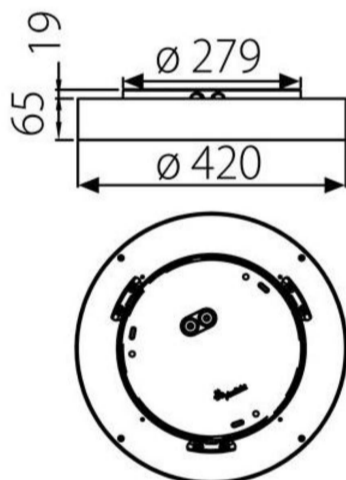

Ophelia 420 Anbau silber by Planlicht

Article Nr.	OPH.930.022.AG.DA
Diffusor	Opal
Durchmesser	420mm
Farbtoleranz	MacAdam 3
Farbwiedergabe	>90 CRI
Gehäusfarbe	Silber
Garantiejahre	2 Jahre
Höhe	65mm
Kabelfarbe	weiss
Konverter	ist 230V
Länderkennzeichnung	A
Lebensdauer	min 50.000 Stunden
Leistung	22W
Leuchtenform	rund
Lichtquelle	LED
Lichtstrom	2415lm
Lichtfarbe	3000K
Material	Aluminium
Montageart	Anbau
Schlagfestigkeit (IK)	IK07
Schaltung	Dali
Schutzart	IP54
Schutzklasse	1