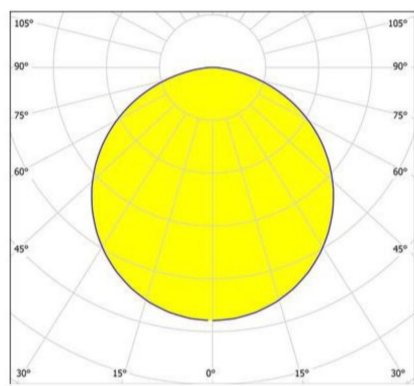

Ophelia 420 Anbau silber by Planlicht

Article Nr.	OPH.930.022.AG.DA
Diffusor	Opal
Durchmesser	420mm
Farbtoleranz	MacAdam 3
Farbwiedergabe	>90 CRI
Gehäusfarbe	Silber
Garantiejahre	2 Jahre
Höhe	65mm
Kabelfarbe	weiss
Konverter	ist 230V
Länderkennzeichnung	A
Lebensdauer	min 50.000 Stunden
Leistung	22W
Leuchtenform	rund
Lichtquelle	LED
Lichtstrom	2415lm
Lichtfarbe	3000K
Material	Aluminium
Montageart	Anbau
Schlagfestigkeit (IK)	IK07
Schaltung	Dali
Schutzart	IP54
Schutzklasse	1