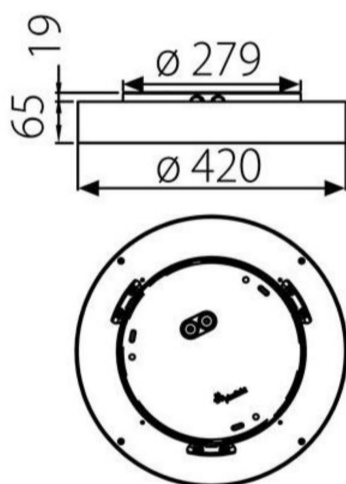

## Ophelia 420 Anbau weiss by Planlicht

<b>Article Nr.</b>	OPH.930.022.WH.DA
<b>Diffusor</b>	Opal
<b>Durchmesser</b>	420mm
<b>Farbtoleranz</b>	MacAdam 3
<b>Farbwiedergabe</b>	>90 CRI
<b>Gehäusfarbe</b>	weiss
<b>Garantiejahre</b>	2 Jahre
<b>Höhe</b>	65mm
<b>Kabelfarbe</b>	weiss
<b>Konverter</b>	ist 230V
<b>Länderkennzeichnung</b>	A
<b>Lebensdauer</b>	min 50.000 Stunden
<b>Leistung</b>	22W
<b>Leuchtenform</b>	rund
<b>Lichtquelle</b>	LED
<b>Lichtstrom</b>	2642lm
<b>Lichtfarbe</b>	3000K
<b>Material</b>	Aluminium
<b>Montageart</b>	Anbau
<b>Schlagfestigkeit (IK)</b>	IK07
<b>Schaltung</b>	Dali
<b>Schutzart</b>	IP54
<b>Schutzklasse</b>	1