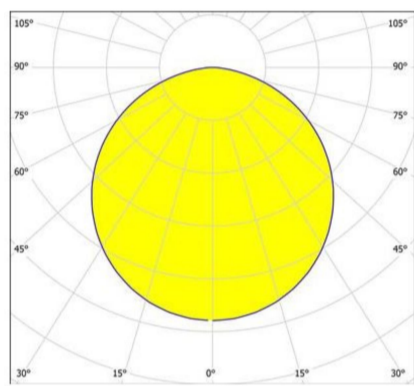

## Ophelia 420 Anbau weiss by Planlicht

<b>Article Nr.</b>	OPH.930.022.WH.DA
<b>Diffusor</b>	Opal
<b>Durchmesser</b>	420mm
<b>Farbtoleranz</b>	MacAdam 3
<b>Farbwiedergabe</b>	>90 CRI
<b>Gehäusfarbe</b>	weiss
<b>Garantiejahre</b>	2 Jahre
<b>Höhe</b>	65mm
<b>Kabelfarbe</b>	weiss
<b>Konverter</b>	ist 230V
<b>Länderkennzeichnung</b>	A
<b>Lebensdauer</b>	min 50.000 Stunden
<b>Leistung</b>	22W
<b>Leuchtenform</b>	rund
<b>Lichtquelle</b>	LED
<b>Lichtstrom</b>	2642lm
<b>Lichtfarbe</b>	3000K
<b>Material</b>	Aluminium
<b>Montageart</b>	Anbau
<b>Schlagfestigkeit (IK)</b>	IK07
<b>Schaltung</b>	Dali
<b>Schutzart</b>	IP54
<b>Schutzklasse</b>	1