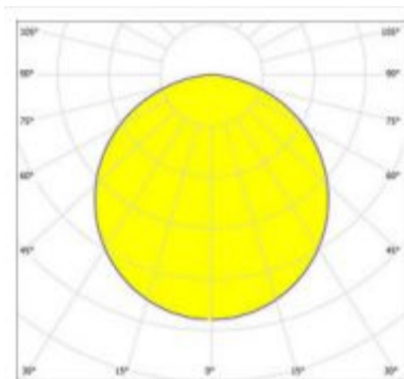

Ophelia 620 Anbau silber by Planlicht

Article Nr.
OPH.930.040.AG.DA

Diffusor
Opal

Durchmesser
620mm

Farbtoleranz
MacAdam 3

Farbwiedergabe
>90 CRI

Gehäusfarbe
Silber

Garantiejahre
2 Jahre

Höhe
65mm

Kabelfarbe
weiss

Konverter
ist 230V

Länderkennzeichnung
A

Lebensdauer
min 50.000 Stunden

Leistung
40W

Leuchtenform
rund

Lichtquelle
LED