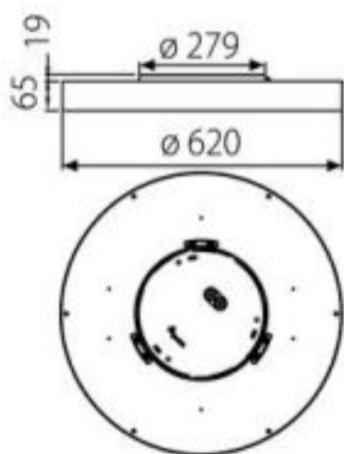

Ophelia 620 Anbau silber by Planlicht

Article Nr.
OPH.930.040.AG.DA

Diffusor
Opal

Durchmesser
620mm

Farbtoleranz
MacAdam 3

Farbwiedergabe
>90 CRI

Gehäusfarbe
Silber

Garantiejahre
2 Jahre

Höhe
65mm

Kabelfarbe
weiss

Konverter
ist 230V

Länderkennzeichnung
A

Lebensdauer
min 50.000 Stunden

Leistung
40W

Leuchtenform
rund

Lichtquelle
LED

Lichtstrom
5111lm

Lichtfarbe
3000K

Material
Aluminium

Montageart
Anbau

Schlagfestigkeit (IK)
IK07

Schaltung
Dali

Schutzart
IP54

Schutzklasse
1