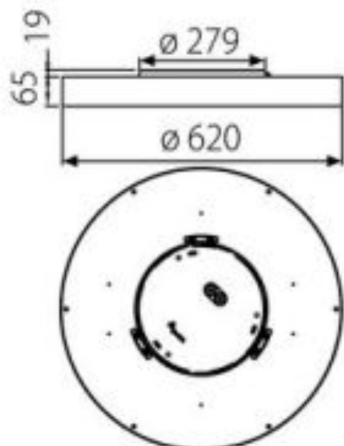

Ophelia 620 Anbau weiss by Planlicht

Article Nr.
OPH.930.040.WH.DA

Diffusor

Opal

Durchmesser

620mm

Farbtoleranz

MacAdam 3

Farbwiedergabe

>90 CRI

Gehäusfarbe

weiss

Garantiejahre

2 Jahre

Höhe

65mm

Leistung

40W

Leuchtenform

rund

Lichtquelle

LED

Lichtstrom

5210lm