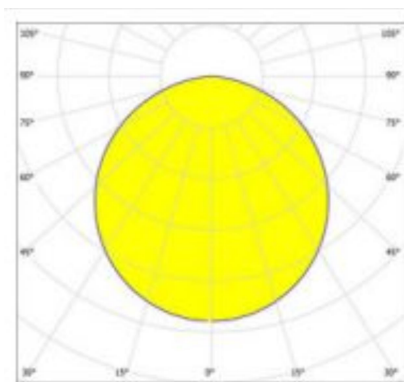

Ophelia 620 Anbau weiss by Planlicht

Article Nr.
OPH.930.040.WH.DA

Diffusor

Opal

Durchmesser

620mm

Farbtoleranz

MacAdam 3