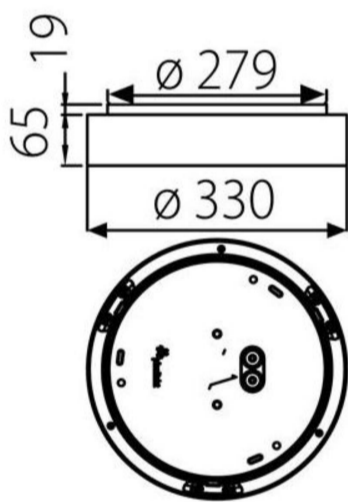

Ophelia 330 Anbau silber by Planlicht

Article Nr.	OPH.940.015.AG.DA
Diffusor	Opal
Durchmesser	330mm
Farbtoleranz	MacAdam 3
Farbwiedergabe	>90 CRI
Gehäusfarbe	Silber
Garantiejahre	2 Jahre
Höhe	65mm
Kabelfarbe	weiss
Konverter	ist 230V
Länderkennzeichnung	A
Lebensdauer	min 50.000 Stunden
Leistung	15W
Leuchtenform	rund
Lichtquelle	LED
Lichtstrom	1748lm
Lichtfarbe	4000K
Material	Aluminium
Montageart	Anbau
Schlagfestigkeit (IK)	IK07
Schaltung	Dali
Schutzart	IP54
Schutzklasse	1