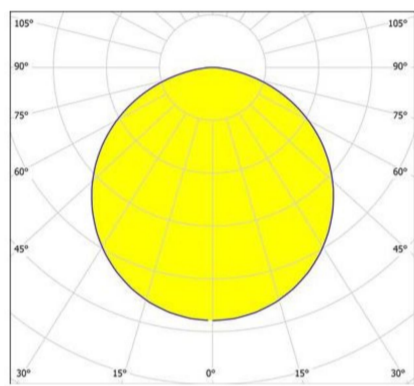

Ophelia 330 Anbau silber by Planlicht

Article Nr.	OPH.940.015.AG.DA
Diffusor	Opal
Durchmesser	330mm
Farbtoleranz	MacAdam 3
Farbwiedergabe	>90 CRI
Gehäusfarbe	Silber
Garantiejahre	2 Jahre
Höhe	65mm
Kabelfarbe	weiss
Konverter	ist 230V
Länderkennzeichnung	A
Lebensdauer	min 50.000 Stunden
Leistung	15W
Leuchtenform	rund
Lichtquelle	LED
Lichtstrom	1748lm
Lichtfarbe	4000K
Material	Aluminium
Montageart	Anbau
Schlagfestigkeit (IK)	IK07
Schaltung	Dali
Schutzart	IP54
Schutzklasse	1